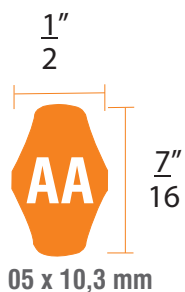

CORREIAS

MULTIBELT

Correias em V

AA ESPESSURA = 10,3 mm

Ref.	Comprimento Externo	
	pol	mm
51	53,6	1361
90	92,6	2352
112	114,6	2911
128	130,6	3317
148	150,6	3825
152	154,6	3927
158	160,6	4079
163	165,6	4206
166	168,6	4282
167	169,6	4308