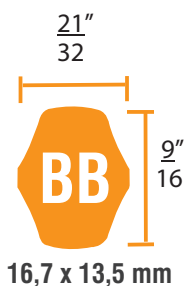

CORREIAS

MULTIBELT

Correias em V

BB ESPESSURA = 13,5 mm

Ref.	Comprimento Externo		Ref.	Comprimento Externo	
	pol	mm		pol	mm
43	46,2	1174	112	115,2	2926
55	58,2	1479	116	119,2	3028
56	59,2	1504	118	121,2	3079
60	63,2	1606	119	122,2	3104
62	65,2	1656	120	123,2	3130
63	66,2	1682	124	127,2	3231
65	68,2	1733	126	129,2	3282
66	69,2	1758	127	130,2	3307
69	72,2	1834	128	131,2	3333
70	73,2	1860	130	133,2	3384
75	78,2	1987	136	139,2	3536
81	84,2	2139	140	143,2	3638
83	86,2	2190	144	147,2	3739
85	88,2	2241	148	151,2	3841
86	89,2	2266	156	159,2	4044
87	90,2	2291	158	161,2	4095
88	91,2	2317	162	165,2	4196
90	93,2	2368	163	166,2	4222
92	95,2	2418	173	176,2	4476
93	96,2	2444	174	177,2	4501
94	97,2	2469	175	178,2	4527
95	98,2	2495	180	183,2	4654
97	100,2	2545	184	187,2	4755
98	101,2	2571	190	193,2	4908
100	103,2	2622	195	198,2	5035
103	106,2	2698	203	206,2	5238
105	108,2	2749	210	213,2	5416
107	110,2	2799			