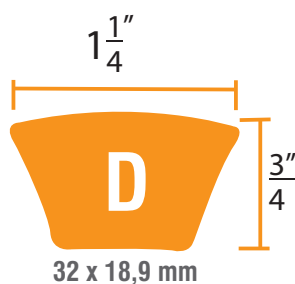

CORREIAS

MULTIBELT

Correias em V

D ESPESSURA = 18,9 mm

Ref.	Comprimento Externo	
	pol	mm
100	104,7	2659
110	114,7	2913
115	119,7	3040
120	124,7	3167
128	132,7	3370
135	139,7	3548
136	140,7	3573
144	148,7	3776
152	156,7	3979
158	162,7	4132
162	166,7	4233
164	168,7	4284
170	174,7	4437
173	177,7	4513
180	184,7	4691
195	199,7	5072
210	214,7	5453
225	229,7	5834

Ref.	Comprimento Externo	
	pol	mm
240	244,7	6215
250	254,7	6469
255	259,7	6596
270	274,7	6977
300	304,7	7739
320	324,7	8247
330	334,7	8501
360	364,7	9263
378	382,7	9720
380	384,7	9771
382	386,7	9821
385	389,7	9898
390	394,7	10025
392	396,7	10075
420	424,7	10787
436	440,7	11193
480	484,7	12311
530	534,7	13581
540	544,7	13835